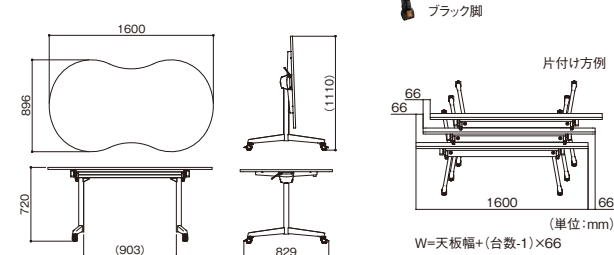

NEW Product

ミーティング® テーブル FT-1600

空間をアクティブに変化させ、効率よく使えるミーティングテーブル。人数増減の対応には、フラップタイプが力を発揮します。シーンに合わせてさまざまなレイアウトができる、ユニークな天板形状をラインアップしました。

C カラー
型番末尾の□にご希望のカラー番号を入れてご指定ください。

0 ピュアホワイト(PW)	3 ライトファインウッド(LF)	5 ダークファインウッド(DF)

異型天板

ミーティング® テーブル FT-1600 勾玉型 受注品

型式	型番	脚色	寸法(mm)	本体価格
勾玉型F	6-167-330□	シルバー	W1575×D1031	¥125,300(税抜き)
	6-167-335□	ブラック		

ミーティング® テーブル FT-1600 リボン型 受注品

型式	型番	脚色	寸法(mm)	本体価格
リボン型F	6-167-331□	シルバー	W1600×D896	¥123,400(税抜き)
	6-167-336□	ブラック		

組み合わせ例

組み合わせ例

〈共通仕様〉

- H720mm ● 天板:表面材/メラミン化粧板、エッジ/ABS樹脂 ● 天板厚:20mm ● 脚部:スチール、塗装仕上げ ● キャスター:ナイロン双輪キャスター(リフトロックストッパー付き、4か所)

※受注品・受注の商品は受注生産品です。ご注文の際は納期をご確認ください。