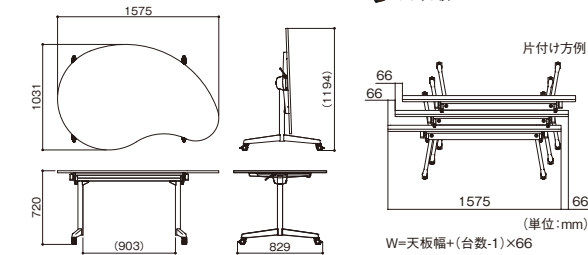

NEW Product

ミーティング® テーブル FT-1600

空間をアクティブに変化させ、効率よく使えるミーティングテーブル。人数増減の対応には、フラップタイプが力を発揮します。シーンに合わせてさまざまなレイアウトができる、ユニークな天板形状をラインアップしました。

C カラー
型番末尾の□にご希望のカラー番号を入れてご指定ください。

0 ピュアホワイト(PW)	3 ライトファインウッド(LF)	5 ダークファインウッド(DF)

異型天板

ミーティング® テーブル FT-1600 勾玉型 受注品

型式	型番	脚色	寸法(mm)	本体価格
勾玉型F	6-167-330□	シルバー	W1575×D1031	¥125,300(税抜き)
	6-167-335□	ブラック		

ミーティング® テーブル FT-1600 リボン型 受注品

型式	型番	脚色	寸法(mm)	本体価格
リボン型F	6-167-331□	シルバー	W1600×D896	¥123,400(税抜き)
	6-167-336□	ブラック		

組み合わせ例

組み合わせ例

〈共通仕様〉

- H720mm ● 天板:表面材/メラミン化粧板、エッジ/ABS樹脂 ● 天板厚:20mm ● 脚部:スチール、塗装仕上げ ● キャスター:ナイロン双輪キャスター(リフトロックストッパー付き、4か所)

※受注品・受注の商品は受注生産品です。ご注文の際は納期をご確認ください。