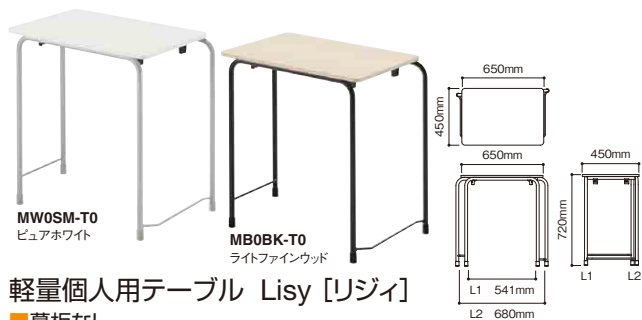

NEW Product

軽くてシンプルな個人用テーブル。

軽量なので、シーンに合わせたレイアウト変更が手軽に行えます。

Lisyシリーズ特長

軽量なので移動やレイアウト変更が簡単に行えます。

4台までスタッキング可能です。

脚端はフェルト付きキャップを装着。テーブルを動かした時の嫌な音を軽減します。

右後脚を隣のテーブルの補強に跨がせれば、天板の隙間なく連結できます。

<共通仕様>

- 天板:メラミン化粧板(t=15mm)、ABS樹脂エッジ ● 脚部:スチール丸パイプ
- 幕板:スチール ● 脚端:フェルト付きキャップ ● スタッキングスペーサー:PP樹脂

軽量個人用テーブル

軽量個人用テーブル Lisy [リジィ]

■幕板あり

軽量個人用テーブル Lisy [リジィ]

■幕板なし

型式	型番	幕板/脚色	棚	質量(kg)	本体価格
Ly-11	MW1SM-T0	6-728-811	ホワイト/なし	7.3	¥37,000(税抜き)
Ly-12	MW1SM-T1	6-728-812	シルバー/メタリック	7.6	¥41,500(税抜き)
Ly-13	MB1BK-T0	6-728-813	ブラック/なし	7.3	¥37,000(税抜き)
Ly-14	MB1BK-T1	6-728-814	ブラック/あり	7.6	¥41,500(税抜き)