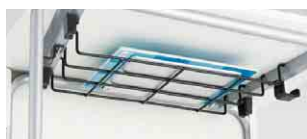

NEW Product

軽くてシンプルな個人用テーブル。

軽量なので、シーンに合わせたレイアウト変更が手軽に行えます。

Lisyシリーズ特長

軽量なので移動やレイアウト変更が簡単に行えます。

4台までスタッキング可能です。

脚端はフェルト付きキャップを装着。テーブルを動かした時の嫌な音を軽減します。

右後脚を隣のテーブルの補強に跨がせれば、天板の隙間なく連結できます。

<共通仕様>

- 天板:メラミン化粧板(t=15mm)、ABS樹脂エッジ ● 脚部:スチール丸パイプ
- 幕板:スチール ● 脚端:フェルト付きキャップ ● スタッキングスペーサー:PP樹脂

軽量個人用テーブル

軽量個人用テーブル Lisy [リジィ]

■幕板あり

軽量個人用テーブル Lisy [リジィ]

■幕板なし

型式	型番	幕板/脚色	棚	質量(kg)	本体価格
Ly-11	MW1SM-T0	6-728-811	ホワイト/なし	7.3	¥37,000(税抜き)
Ly-12	MW1SM-T1	6-728-812	シルバー/メタリック	7.6	¥41,500(税抜き)
Ly-13	MB1BK-T0	6-728-813	ブラック/なし	7.3	¥37,000(税抜き)
Ly-14	MB1BK-T1	6-728-814	ブラック/あり	7.6	¥41,500(税抜き)

型式	型番	脚色	棚	質量(kg)	本体価格
Ly-01	MW0SM-T0	6-728-801	シルバー/なし	6.6	¥34,000(税抜き)
Ly-02	MW0SM-T1	6-728-802	メタリック	6.9	¥38,500(税抜き)
Ly-03	MB0BK-T0	6-728-803	ブラック/なし	6.6	¥34,000(税抜き)
Ly-04	MB0BK-T1	6-728-804	ブラック/あり	6.9	¥38,500(税抜き)