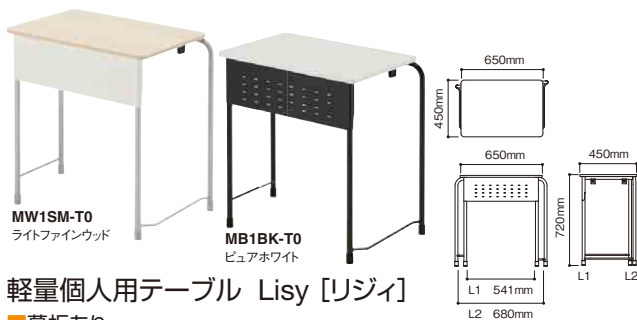

NEW Product

軽くてシンプルな個人用テーブル。

軽量なので、シーンに合わせたレイアウト変更が手軽に行えます。

Lisyシリーズ特長

軽量なので移動やレイアウト変更が簡単に行えます。

4台までスタッキング可能です。

脚端はフェルト付きキャップを装着。テーブルを動かした時の嫌な音を軽減します。

右後脚を隣のテーブルの補強に跨がせれば、天板の隙間なく連結できます。

<共通仕様>

- 天板:メラミン化粧板(t=15mm)、ABS樹脂エッジ ● 脚部:スチール丸パイプ
- 幕板:スチール ● 脚端:フェルト付きキャップ ● スタッキングスペーサー:PP樹脂

軽量個人用テーブル

軽量個人用テーブル Lisy [リジィ]

■幕板あり

軽量個人用テーブル Lisy [リジィ]

■幕板なし

型式	型番	幕板/脚色	棚	質量(kg)	本体価格
Ly-11	MW1SM-T0	6-728-811	ホワイト/なし	7.3	¥37,000(税抜き)
Ly-12	MW1SM-T1	6-728-812	シルバー/メタリック	7.6	¥41,500(税抜き)
Ly-13	MB1BK-T0	6-728-813	ブラック/なし	7.3	¥37,000(税抜き)
Ly-14	MB1BK-T1	6-728-814	ブラック/あり	7.6	¥41,500(税抜き)

型式	型番	脚色	棚	質量(kg)	本体価格
Ly-01	MW0SM-T0	6-728-801	シルバー/なし	6.6	¥34,000(税抜き)
Ly-02	MW0SM-T1	6-728-802	メタリック	6.9	¥38,500(税抜き)
Ly-03	MB0BK-T0	6-728-803	ブラック/なし	6.6	¥34,000(税抜き)
Ly-04	MB0BK-T1	6-728-804	ブラック/あり	6.9	¥38,500(税抜き)

棚のあり・なしをお選びいただけます。

幕板なしタイプは両方向からお使いいただけます。

■ カラー 型番末尾の□にご希望のカラー番号を入れてご指定ください。

▶ Option

左右1個ずつ取り付けられます。

カバンフック(1個)

型式	型番	本体色	本体価格
Ly-OP002	6-728-8002	ブラック	¥1,400(税抜き)