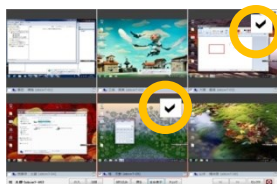

e-黒板アシスタント リンク

お手持ちの電子黒板、wivia、タブレットを組み合わせると授業支援が簡単にしかも安価にできます！

お手持ちの電子黒板と学習者タブレットを連携(標準同時10台迄)させての授業が可能です。

電子黒板機能

デスクトップに「電子黒板機能+タブレット連携 (簡易授業支援)」操作シートが常駐します

電子黒板PCのデスクトップ操作シートから書込み、キャプチャー、録画等ができます

※電子黒板機能なし設定可能
お手持ちの電子黒板の機能を利用しながら学習者タブレット連携もできます。

学習者タブレット連携機能

デスクトップ操作シートを表示

タブレット一覧表示

選択 > 絞込み比較&提示

授業支援：一覧表示/絞り込み/配布回収

価格：49,800円(税別)