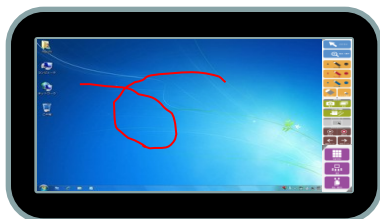

e-黒板アシスタント リンク

お手持ちの電子黒板、wivia、タブレットを組み合わせると授業支援が簡単にしかも安価にできます！

お手持ちの電子黒板と学習者タブレットを連携(標準同時10台迄)させての授業が可能です。

電子黒板機能

デスクトップに「電子黒板機能+タブレット連携 (簡易授業支援)」操作シートが常駐します

電子黒板PCのデスクトップ操作シートから書込み、キャプチャー、録画等ができます

※電子黒板機能なし設定可能
お手持ちの電子黒板の機能を利用しながら学習者タブレット連携もできます。